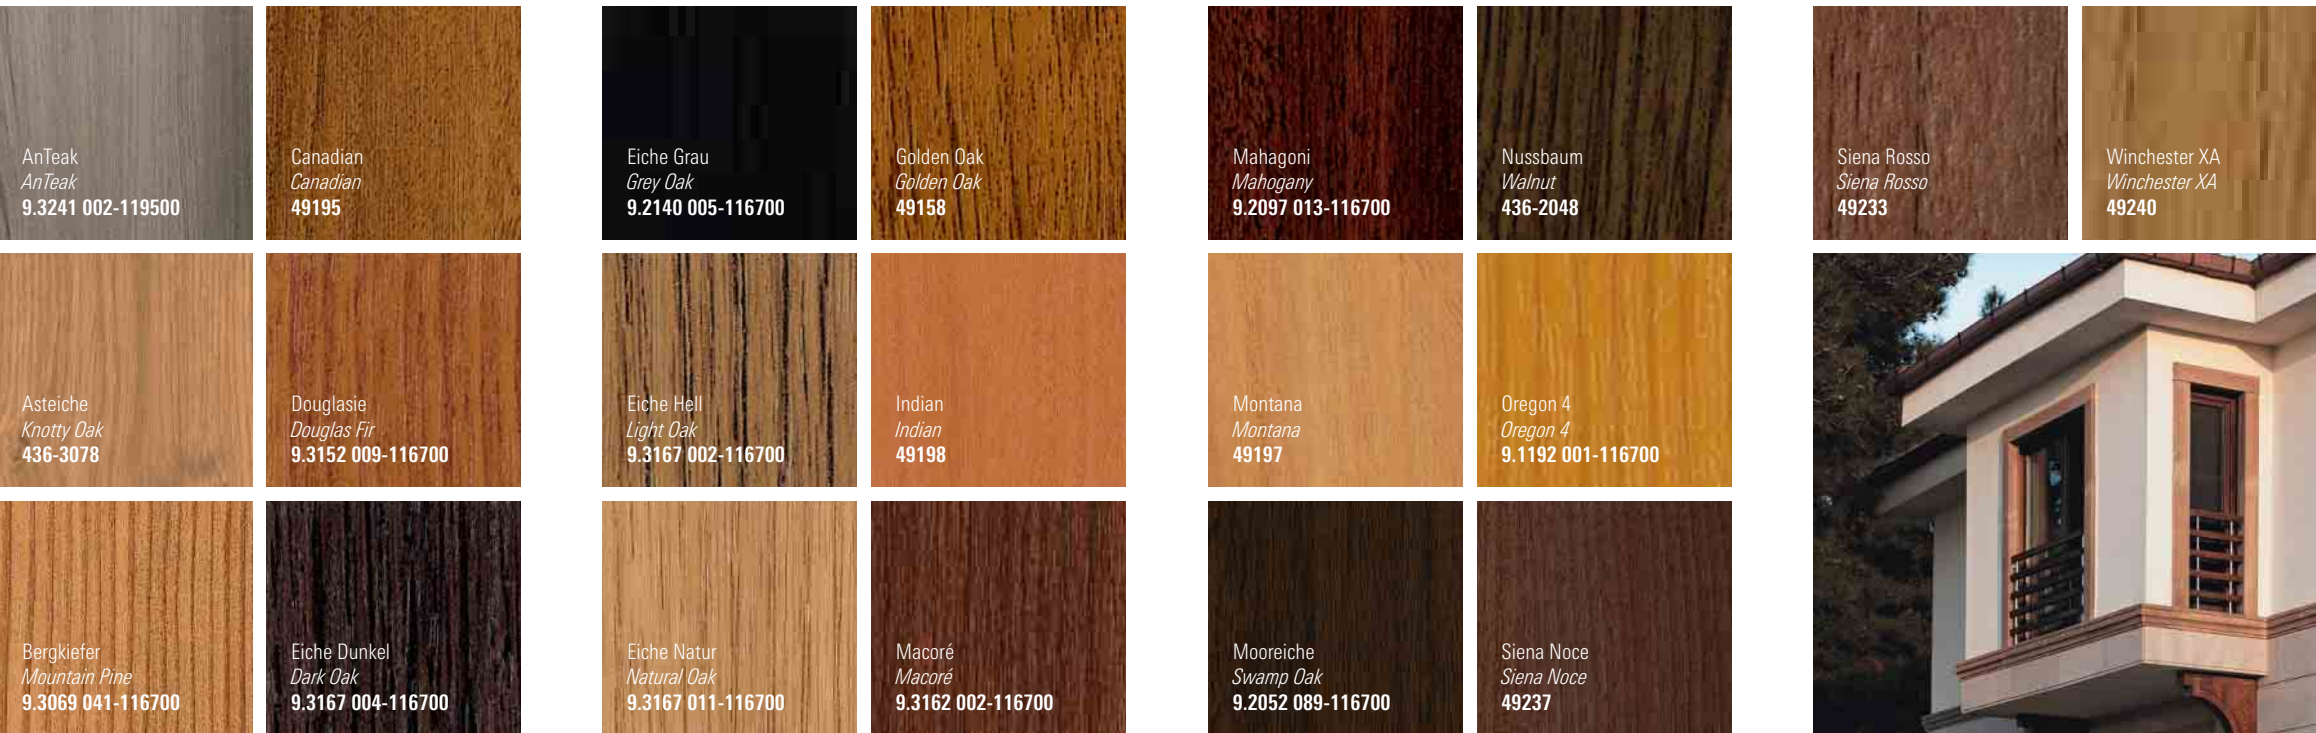

Holzdekore
Woodgrain finishes

Metallicfarben
Metallic colours

Maximale Gestaltungsfreiheit
mit dem Folienortiment von Schüco
Maximum design freedom with the
new range of foils from Schüco

SCHÜCO

Unifarben
Single colours

Stand: 07/2016
Issue: 07/2016

Schüco Polymer
Technologies KG
www.schueco.com

Unifarben
Single colours

Zwischen den gedruckten Farbmustern und den Originalfarben können technisch unvermeidliche Farbunterschiede bestehen. Colour differences between the printed colour samples and the original colours are unavoidable for technical reasons.

Unifarben

Single colours

 Anthrazitgrau <i>Anthracite Grey</i> 7016 05-116700	 Anthrazitgrau glatt 2 <i>Anthracite Grey glossy 2</i> 7016 05-809700	 Basaltgrau feine Prägung <i>Basalt Grey fine-textured</i> 436-6048	 Beck Brown <i>Beck Brown</i> 49116-101100
 Anthrazitgrau tiefe Holznarbe <i>Anthracite Grey fine-textured</i> 436-6003	 Anthrazitgrau tiefe Holznarbe <i>Anthracite Grey wood-textured</i> 436-4003	 Basaltgrau glatt 2 <i>Basalt Grey glossy 2</i> 02.11.71.000039-809700	 Buckingham Grey <i>Buckingham Grey</i> 46871-100200
 Anthrazitgrau glatt <i>Anthracite Grey glossy</i> 7016 05-808300	 Balmoral <i>Balmoral</i> 46858-100200	 Basaltgrau glänzend <i>Basalt Grey shiny</i> 436-7048	 Chartwell Green <i>Chartwell Green</i> 49246-101100